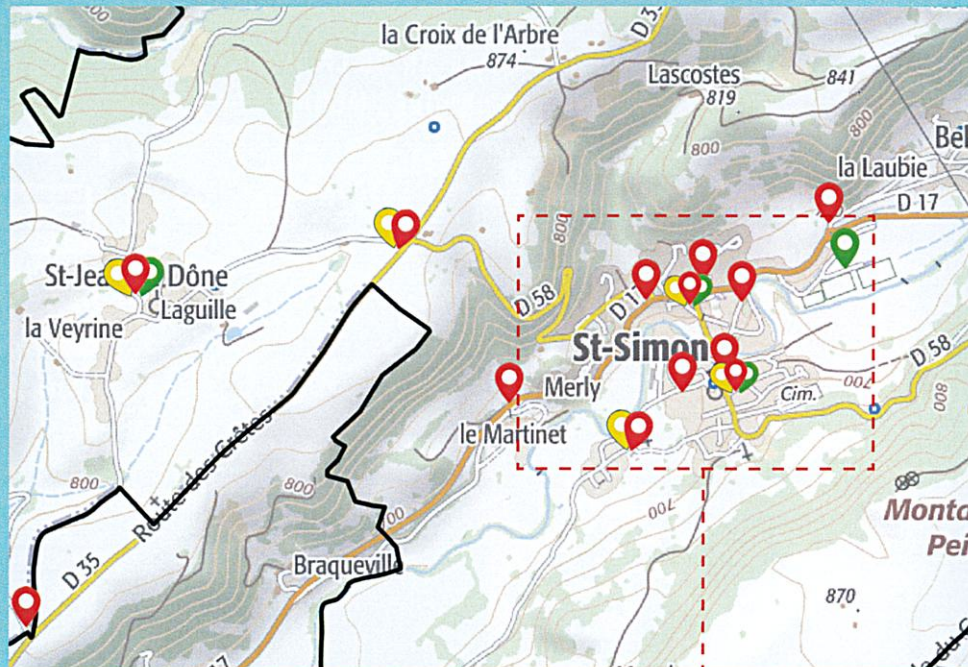

Dans le cadre d'une expérimentation conduite par la CABA sur l'optimisation de la collecte des ordures ménagères, votre commune a accepté de participer à une action de regroupement des bacs verts.

Nouveaux points de regroupement

-  Regroupement bacs d'ordures ménagères
-  Point d'apport volontaire emballages et papiers
-  Point d'apport volontaire verre