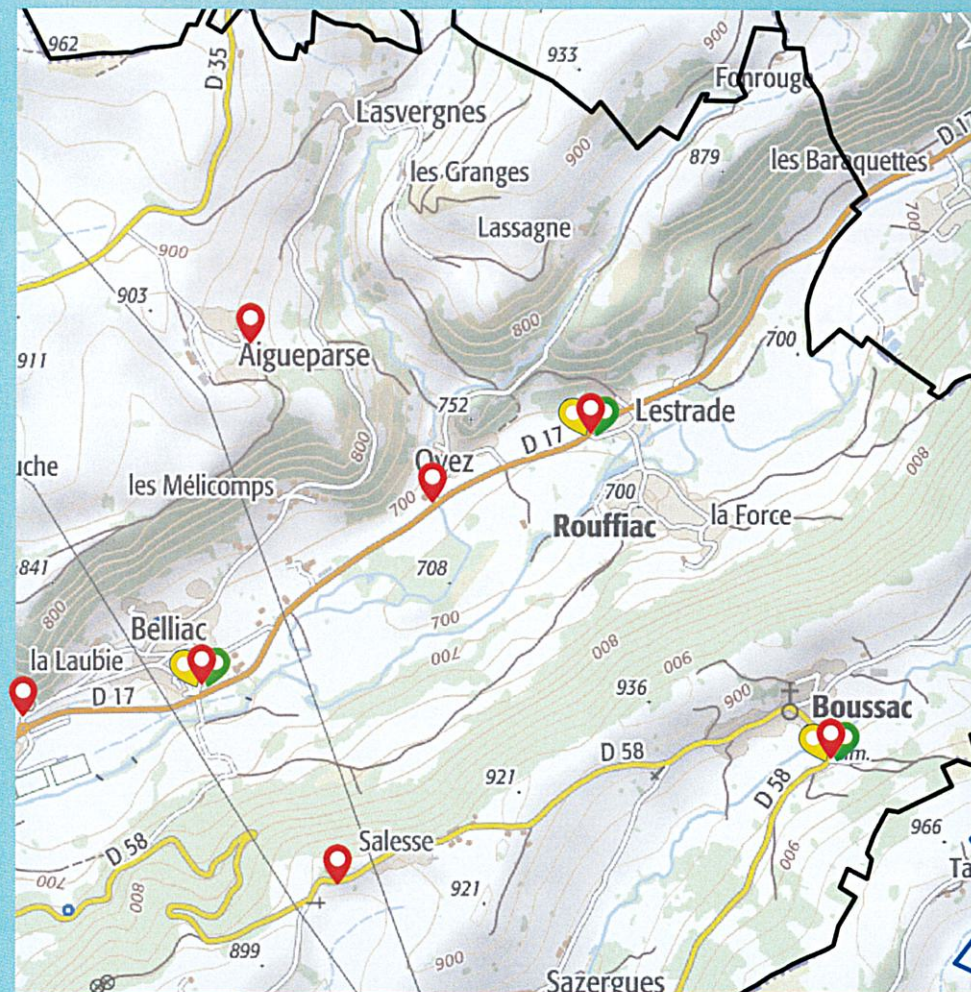

Dans le cadre d'une expérimentation conduite par la CABA sur l'optimisation de la collecte des ordures ménagères, votre commune a accepté de participer à une action de regroupement des bacs verts.

Nouveaux points de regroupement

-  Regroupement bacs d'ordures ménagères
-  Point d'apport volontaire emballages et papiers
-  Point d'apport volontaire verre