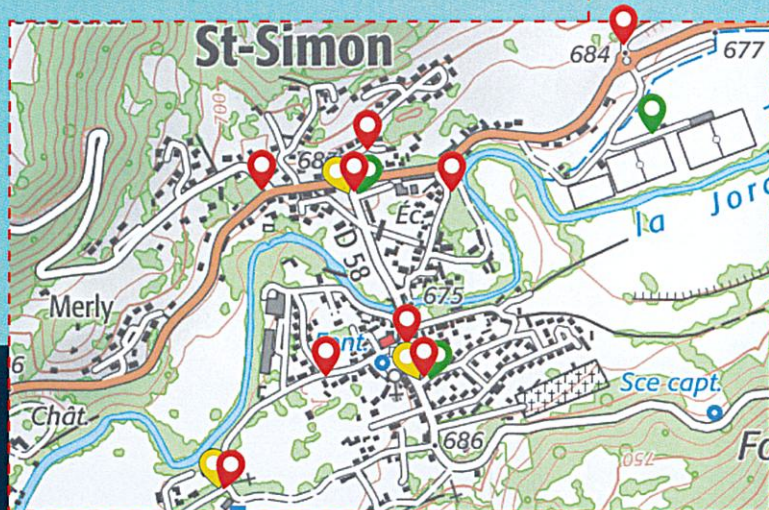

Dans le cadre d'une expérimentation conduite par la CABA sur l'optimisation de la collecte des ordures ménagères, votre commune a accepté de participer à une action de regroupement des bacs verts.

Nouveaux points de regroupement

-  Regroupement bacs d'ordures ménagères
-  Point d'apport volontaire emballages et papiers
-  Point d'apport volontaire verre